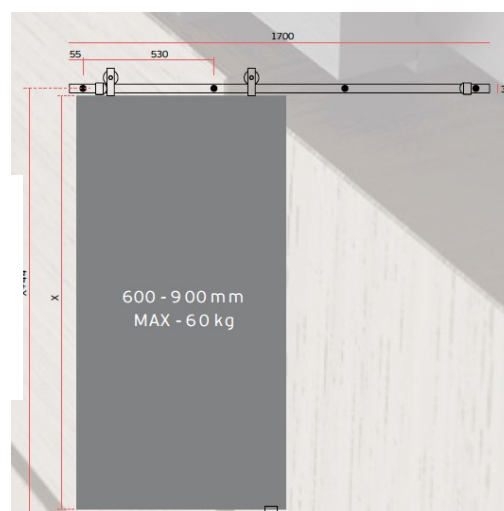

Technische fiche

Gelieve hieronder de technische details te vinden van het artikel :

89.131-1700-0282 ophangingskit houten deur / mat alu

89.131-1700-0287 ophangingskit houten deur / alu brons

89.131-1700-0385 ophangingskit houten deur / alu inox look

89.131-1700-0202 ophangingskit houten deur / mat zwart