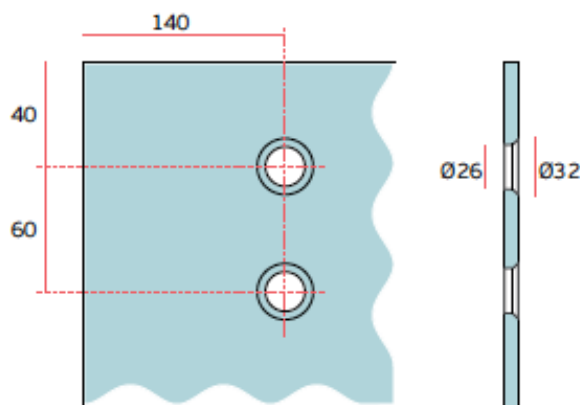

Technische fiche

Gelieve hieronder de technische details te vinden van het artikel :

89.130-1700-0282 ophangingskit glazen deur / mat alu

89.130-1700-0287 ophangingskit glazen deur / alu brons

89.130-1700-0385 ophangingskit glazen deur / alu inox look

89.130-1700-0202 ophangingskit glazen deur / mat zwart