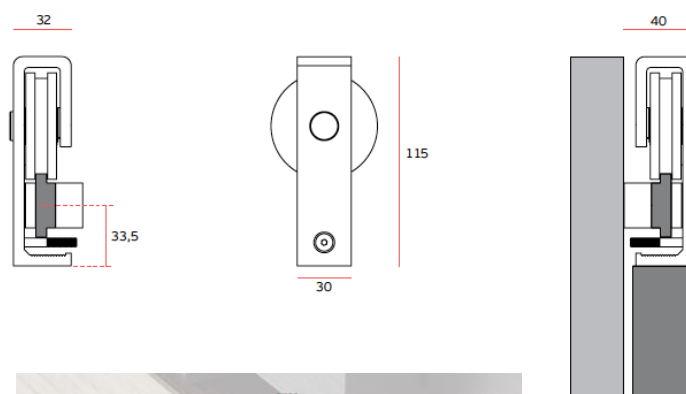

# Technische fiche

Gelieve hieronder de technische details te vinden van het artikel :

**89.131-1700-0282** ophangingskit houten deur / mat alu

**89.131-1700-0287** ophangingskit houten deur / alu brons

**89.131-1700-0385** ophangingskit houten deur / alu inox look

# Technische fiche

Gelieve hieronder de technische details te vinden van het artikel :

**89.130-1700-0282** ophangingskit glazen deur / mat alu

**89.130-1700-0287** ophangingskit glazen deur / alu brons

**89.130-1700-0385** ophangingskit glazen deur / alu inox look