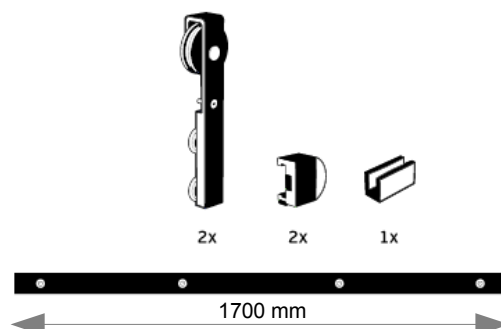

Deur : max. 60 kg – Glas : 8 – 12 mm