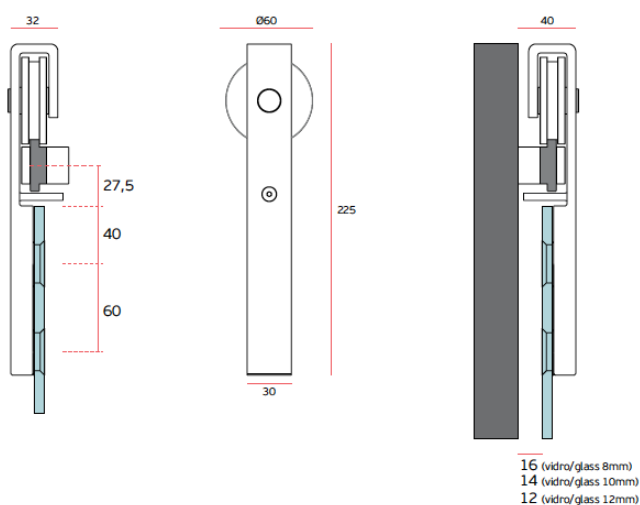

# Technische fiche

Gelieve hieronder de technische details te vinden van het artikel :

**89.131-1700-0282** ophangingskit houten deur / mat alu

**89.131-1700-0287** ophangingskit houten deur / alu brons

**89.131-1700-0385** ophangingskit houten deur / alu inox look

# Technische fiche

Gelieve hieronder de technische details te vinden van het artikel :

**89.130-1700-0282** ophangingskit glazen deur / mat alu

**89.130-1700-0287** ophangingskit glazen deur / alu brons

**89.130-1700-0385** ophangingskit glazen deur / alu inox look

**89.130-1700-0202** ophangingskit glazen deur / mat zwart

Deur : max. 60 kg – Glas : 8 – 12 mm

Tel : +32 (0) 10-88 89 68 - Fax : +32 (0) 10-86 76 60  
[www.locomoson.com](http://www.locomoson.com)