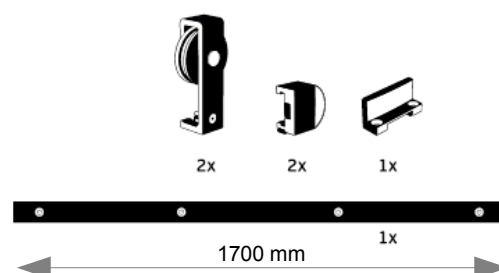

Technische fiche

Gelieve hieronder de technische details te vinden van het artikel :

89.131-1700-0282 ophangingskit houten deur / mat alu

89.131-1700-0287 ophangingskit houten deur / alu brons

89.131-1700-0385 ophangingskit houten deur / alu inox look

89.131-1700-0202 ophangingskit houten deur / mat zwart