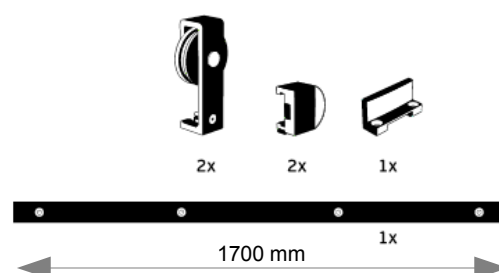

Fiche technique

Veillez trouver, ci-dessous, les détails techniques correspondant à l'article :

89.131-1700-0282 kit suspension porte bois / alu mat

89.131-1700-0287 kit suspension porte bois / alu bronze

89.131-1700-0385 kit suspension porte bois / look inox

89.131-1700-0202 kit suspension porte bois / noir mat

Fiche technique

Veillez trouver, ci-dessous, les détails techniques correspondant à l'article :