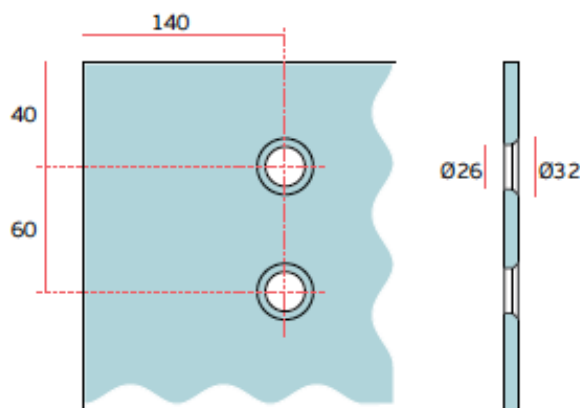

Fiche technique

Veillez trouver, ci-dessous, les détails techniques correspondant à l'article :

89.130-1700-0282 kit suspension porte verre/alu mat

89.130-1700-0287 kit suspension porte verre/alu bronze

89.130-1700-0385 kit suspension porte verre/look inox

89.130-1700-0202 kit suspension porte verre/noir mat