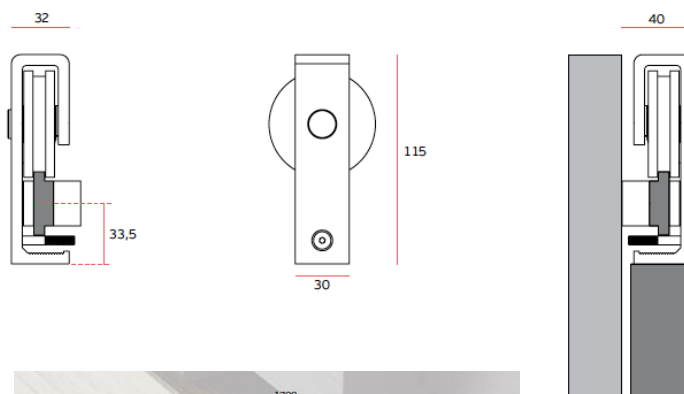

Fiche technique

Veillez trouver, ci-dessous, les détails techniques correspondant à l'article :

89.131-1700-0282 kit suspension porte bois / alu mat

89.131-1700-0287 kit suspension porte bois / alu bronze

89.131-1700-0385 kit suspension porte bois / look inox

89.131-1700-0202 kit suspension porte bois / noir mat

Fiche technique

Veillez trouver, ci-dessous, les détails techniques correspondant à l'article :