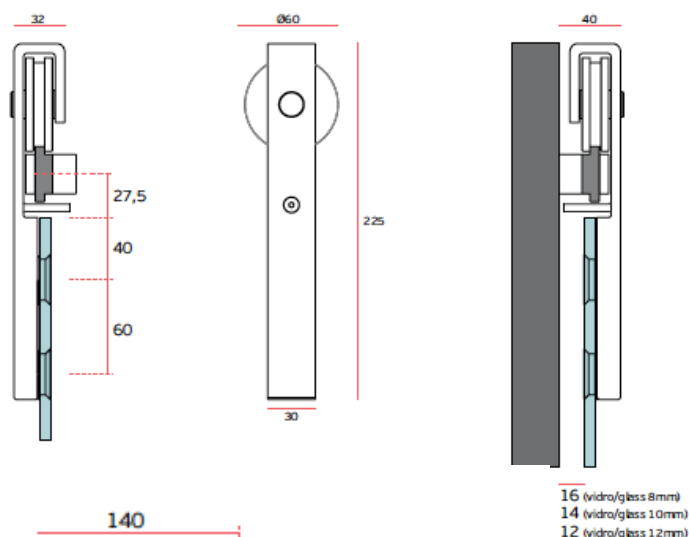

Fiche technique

Veillez trouver, ci-dessous, les détails techniques correspondant à l'article :

89.130-1700-0282 kit suspension porte verre/alu mat

89.130-1700-0287 kit suspension porte verre/alu bronze

89.130-1700-0385 kit suspension porte verre/look inox

89.130-1700-0202 kit suspension porte verre/noir mat