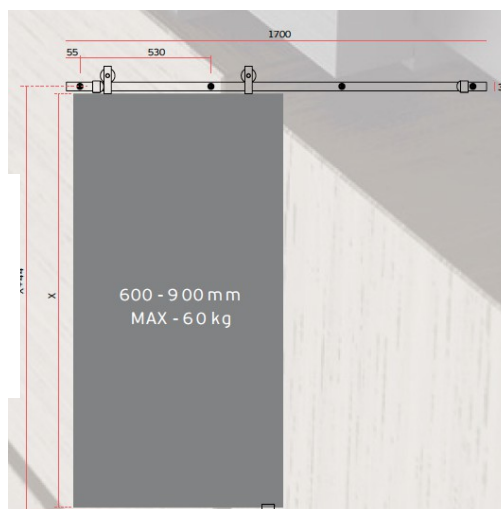

Fiche technique

Veillez trouver, ci-dessous, les détails techniques correspondant à l'article :

89.131-1700-0282 kit suspension porte bois / alu mat

89.131-1700-0287 kit suspension porte bois / alu bronze

89.131-1700-0385 kit suspension porte bois / look inox

89.131-1700-0202 kit suspension porte bois / noir mat

Fiche technique

Veillez trouver, ci-dessous, les détails techniques correspondant à l'article :