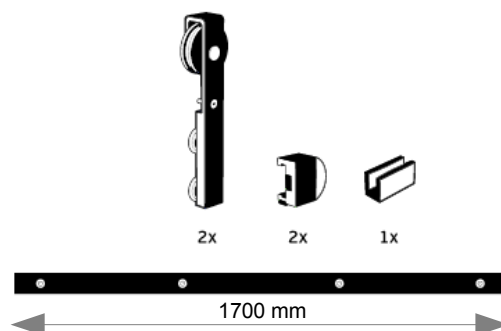

Porte : max. 60 kg – Verre : 8 – 12 mm